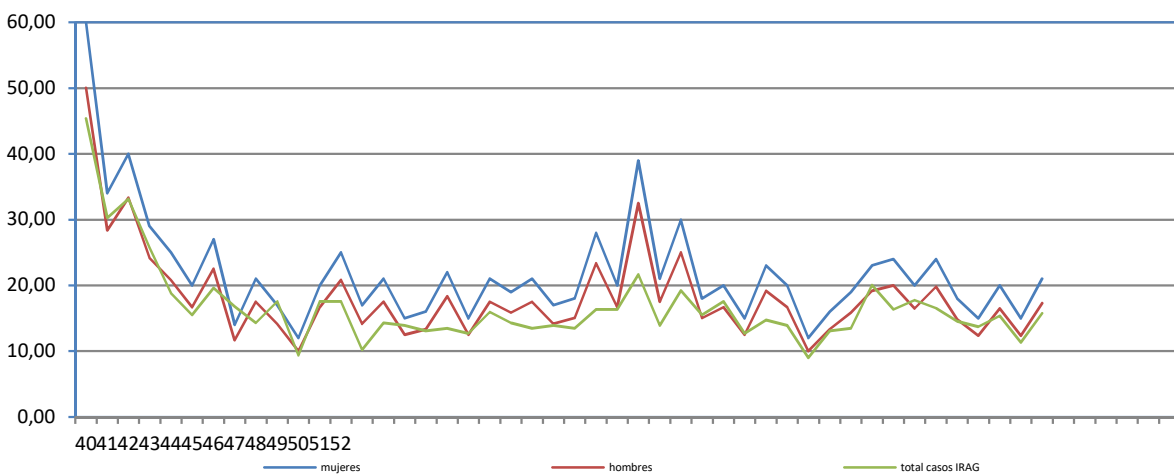

Tasas de incidencia semanal IRAG por grupo de edad.
Vigilancia Centinela La Rioja 2024

La Rioja

VIGILANCIA DE INFECCIÓN RESPIRATORIA AGUDA GRAVE. SEMANA 46/2024

Número de casos IRAG notificados en la semana	39
Población semanal cubierta	247481
Tasa de incidencia semanal (por cien mil habitantes)	15,76

Tasas de incidencia semanal IRAG por sexo
Vigilancia Centinela La Rioja 2024