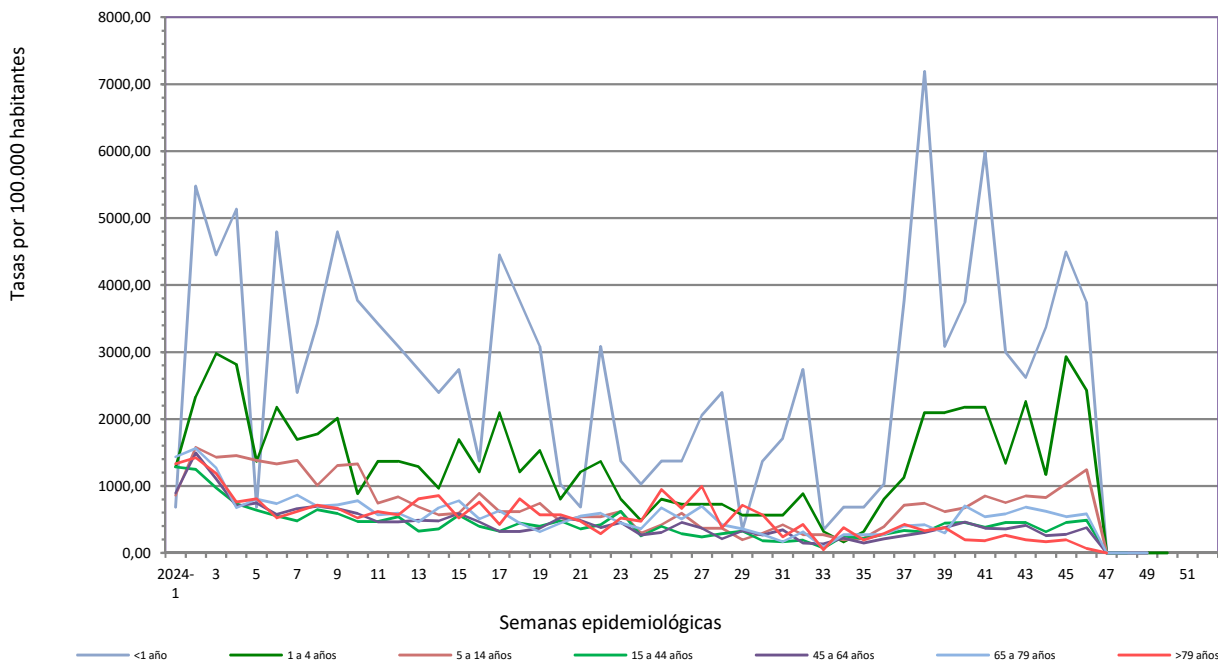

## RED CENTINELA VIGILANCIA DE INFECCIÓN RESPIRATORIA AGUDA LA RIOJA. TEMPORADA 2023-2024. SEMANA 46/2024

Número de casos notificados en la semana	197
Tasa de incidencia semanal (por cien mil habitantes)	654,44

Tasas de incidencia semanal IRAs.  
Detecciones (Centinela y No Centinela ) Gripe y Virus Respiratorio Sincitial.  
Vigilancia Centinela La Rioja 2024

Tasas de incidencia semanal IRAs por grupo de edad.  
Vigilancia Centinela La Rioja 2024

### VIGILANCIA DE INFECCIÓN RESPIRATORIA AGUDA GRAVE. SEMANA 46/2024

Número de casos IRAG notificados en la semana	39
Población semanal cubierta	247481
Tasa de incidencia semanal (por cien mil habitantes)	15,76