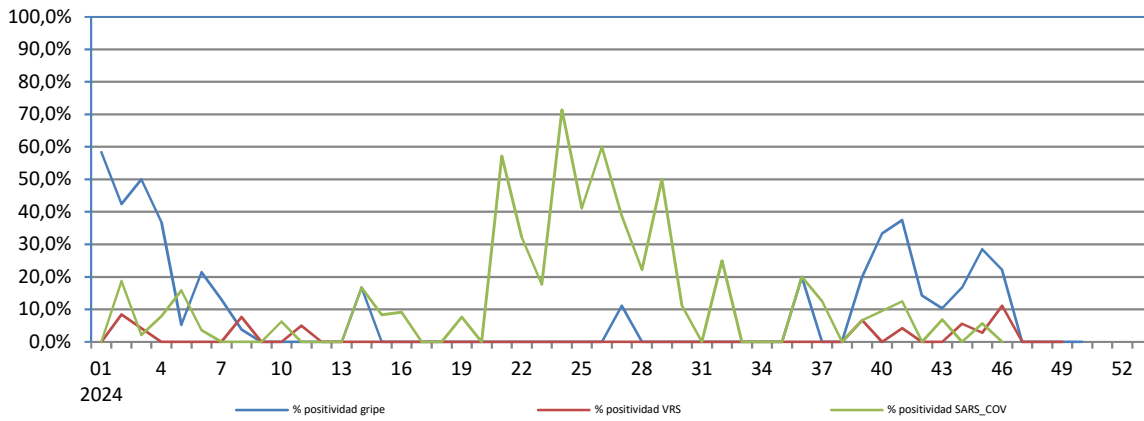

Tasas de detección Gripe, SARS-Cov-2 y Virus Respiratorio Sincitial en AP Vigilancia Centinela La Rioja 2024