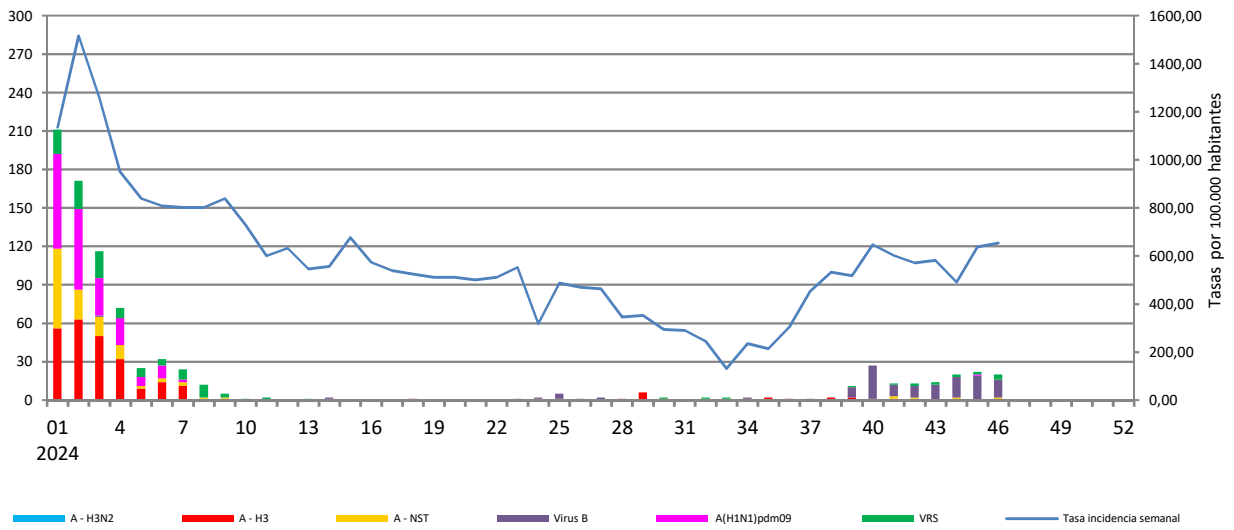

## RED CENTINELA VIGILANCIA DE INFECCIÓN RESPIRATORIA AGUDA LA RIOJA. TEMPORADA 2023-2024. SEMANA 46/2024

Número de casos notificados en la semana	197
Tasa de incidencia semanal (por cien mil habitantes)	654,44

Tasas de incidencia semanal IRAs.  
Detecciones (Centinela y No Centinela ) Gripe y Virus Respiratorio Sincitial.  
Vigilancia Centinela La Rioja 2024

Tasas de incidencia semanal IRAs por grupo de edad.  
Vigilancia Centinela La Rioja 2024